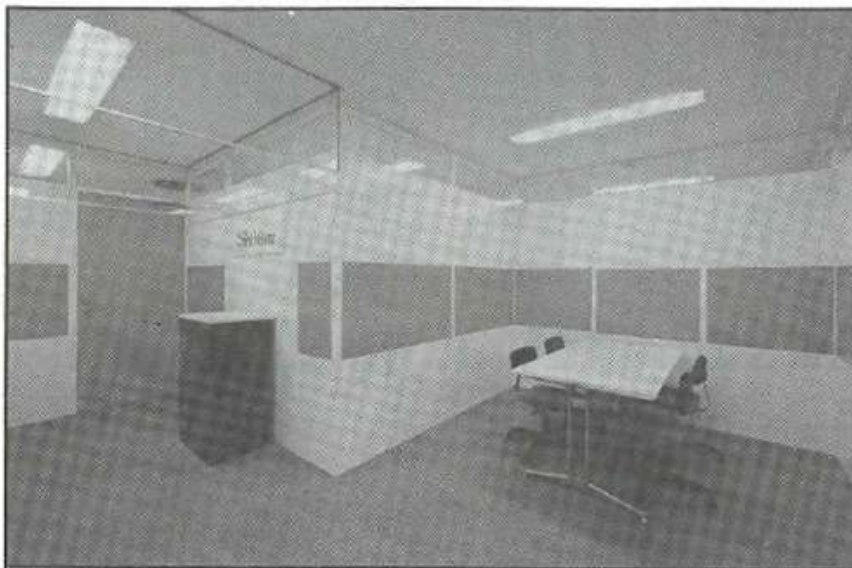

パネルカラーは28色。ガラスとパネルの組み合わせで、
企業イメージを自在に演出します。

いい空間には、いいパーティションがある。

コマニー株式会社

■お問い合わせ・ご相談は、お客様相談係へ

☎ 0120-832323 月曜~金曜(土・日・祝祭日を除く) 9:00AM~5:00PM
【ホームページアドレス】 <http://www.comany.co.jp/>

エスキュービズム
【コマニー】

事務所移転に伴い、株式会社エスキュービズム様からは「コストは抑えたい」「フレームはアルミ色(シルバー)以外にしてほしい」とのご要望があった。そこで、不燃カラーパーティションC&W(シーアンドダブリュー)を提案。白を基調としたパネル色のアクセントとして、お客様のコーポレートカラーであるライトグリーンを採用いただいた。納入後、お客様から「パーティションを見せたいので、家具のレイアウトを変更しました」という、嬉しいお言葉をいただいた。